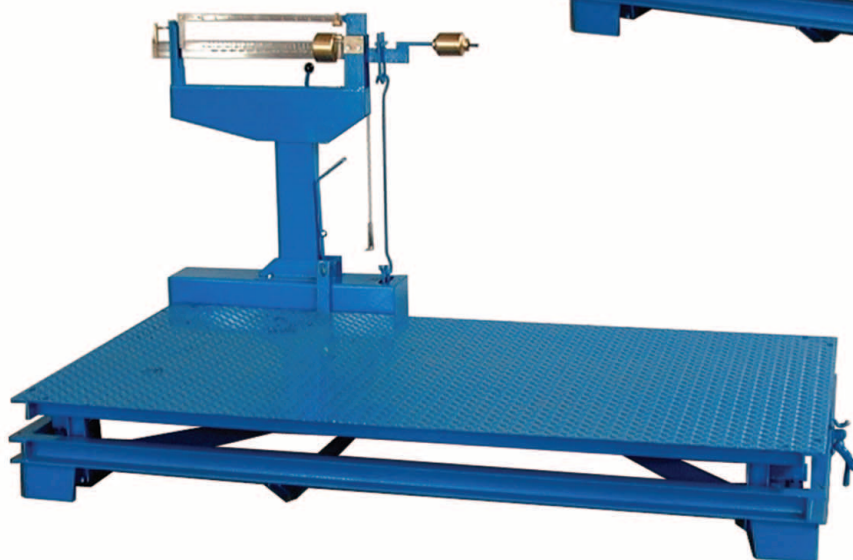

BILICI PESA BESTIAME MECCANICI

RICERCA ED EVOLUZIONI TECNOLOGICHE AL SERVIZIO DELLA ZOOTECNIA

Bilico pesa bestiame mod. BF, cancellata zincata alta **cm 85**, pianale striato cm 200 x 100, portata kg 1.500, asta in acciaio inox senza pesi (lettura diretta).

Bilico pesa bestiame mod. BF, cancellata zincata alta **cm 120**, pianale striato cm 200 x 100, portata kg 1.500, asta in acciaio inox senza pesi (lettura diretta).

Bilico mod. BF, con fiancata zincata alta cm 85, pianale striato cm 200 x 100, portata kg 1.500, asta in acciaio inox senza pesi (lettura diretta).

Bilico mod. BF, con solo pianale striato cm 200 x 100, portata kg 1.500, asta in acciaio inox senza pesi (lettura diretta).

PIROimpianti

PIRO IMPIANTI ZOOTECNICI s.r.l.
S.S.106 VS KM 8 ZONA INDUSTRIALE
88842 CUTRO (KR) ITALIA